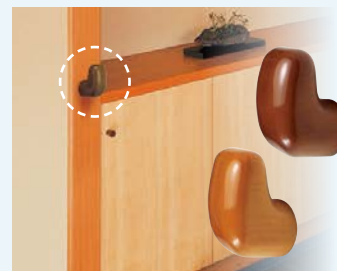

フリーレール F型ハンド

指で、手の平で。 ちょっと手を添えて安心。

- 玄関やアプローチでの姿勢保持に。
- しっかり握ったり手を置いたりしなくても、指が数本かかるだけで姿勢保持に効果があります。
- 広い天面が、意識せずとっさに出した手や指でも受けとめてくれます。
- やさしいカーブが指や手の平になじみます。

マツ六 フリーレール F型ハンド

色	商品コード	品番	価格
ステンカラー色+ベージュ	040-2985	BJ-185ST	1個 11,400円 (税抜き)
ダークブロンズ+ブラウン	040-2986	BJ-186DB	

●材質:アルミ合金・ASA樹脂 ●付属品:なべタッピンねじ8×60 2本、ナイロンワッシャ 2枚、ナイロンアンカー-MG10×50 2本

施工方法 F型ハンドの施工

室内用はこちら P.177

木製点手すり

フリーレール I型ハンド

スリムなデザインの屋外用I型ハンドです。

ブラケットはEエンドブラケットN (P.61掲載)と同じです。

- 横型としてもご利用いただけます。
- 手すり棒をカットして長さを調整できます。