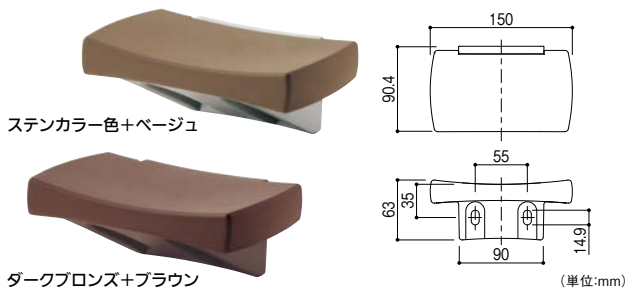

フリーレール F型ハンド

指で、手の平で。 ちょっと手を添えて安心。

- 玄関やアプローチでの姿勢保持に。
- しっかり握ったり手を置いたりしなくても、指が数本かかるだけで姿勢保持に効果があります。
- 広い天面が、意識せずとっさに出した手や指でも受けとめてくれます。
- やさしいカーブが指や手の平になじみます。

マツ六 フリーレール F型ハンド

色	商品コード	品番	価格
ステンカラー色+ベージュ	040-2985	BJ-185ST	1個 11,400円 (税抜き)
ダークブロンズ+ブラウン	040-2986	BJ-186DB	

●材質:アルミ合金・ASA樹脂 ●付属品:なべタッピンねじ8×60 2本、ナイロンワッシャ 2枚、ナイロンアンカー-MG10×50 2本

施工方法 F型ハンドの施工

室内用はこちら P.177

木製点手すり

フリーレール I型ハンド

スリムなデザインの屋外用I型ハンドです。

ブラケットはEエンドブラケットN (P.61掲載)と同じです。

- 横型としてもご利用いただけます。
- 手すり棒をカットして長さを調整できます。

マツ六 フリーレール I型ハンド

サイズ	色	商品コード	品番	価格
600 mm	木目ダーク+ステンカラー色	040-2861	BJ-61WD	1本 11,400円 (税抜き)
	木目ナチュラル+ステンカラー色	040-2862	BJ-62WN	
	チョコレート+ステンカラー色	040-2863	BJ-63PC	
	木目ダーク+ダークブロンズ	040-2919	BJ-119WD	
	木目ナチュラル+ダークブロンズ	040-2920	BJ-120WN	
800 mm	チョコレート+ダークブロンズ	040-2921	BJ-121PC	1本 12,800円 (税抜き)
	木目ダーク+ステンカラー色	040-2864	BJ-64WD	
	木目ナチュラル+ステンカラー色	040-2865	BJ-65WN	
	チョコレート+ステンカラー色	040-2866	BJ-66PC	
	木目ダーク+ダークブロンズ	040-2922	BJ-122WD	
	木目ナチュラル+ダークブロンズ	040-2923	BJ-123WN	
	チョコレート+ダークブロンズ	040-2924	BJ-124PC	