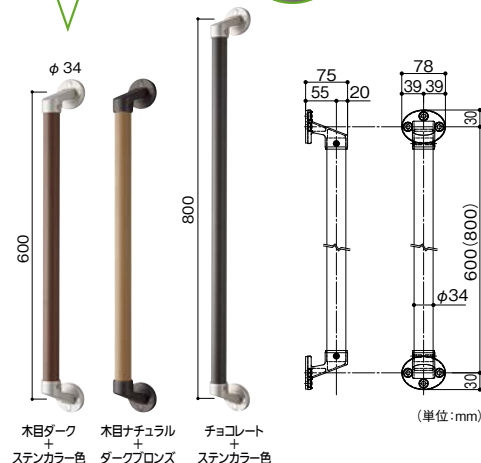

フリーレール F型ハンド

指で、手の平で。 ちょっと手を添えて安心。

- 玄関やアプローチでの姿勢保持に。
- しっかり握ったり手を置いたりしなくても、指が数本かかるだけで姿勢保持に効果があります。
- 広い天面が、意識せずとっさに出した手や指でも受けとめてくれます。
- やさしいカーブが指や手の平になじみます。

マツ六 フリーレール F型ハンド

色	商品コード	品番	価格
ステンカラー色+ベージュ	040-2985	BJ-185ST	1個 11,400円 (税抜き)
ダークブロンズ+ブラウン	040-2986	BJ-186DB	

●材質:アルミ合金・ASA樹脂 ●付属品:なべタッピンねじ8×60 2本、ナイロンワッシャ 2枚、ナイロンアンカー-MG10×50 2本

施工方法 F型ハンドの施工

室内用はこちら P.177

木製点手すり

フリーレール I型ハンド

スリムなデザインの屋外用I型ハンドです。

ブラケットはEエンドブラケットN (P.61掲載)と同じです。

- 横型としてもご利用いただけます。
- 手すり棒をカットして長さを調整できます。

マツ六 フリーレール I型ハンド

サイズ	色	商品コード	品番	価格
600 mm	木目ダーク+ステンカラー色	040-2861	BJ-61WD	1本 11,400円 (税抜き)
	木目ナチュラル+ステンカラー色	040-2862	BJ-62WN	
	チョコレート+ステンカラー色	040-2863	BJ-63PC	
	木目ダーク+ダークブロンズ	040-2919	BJ-119WD	
	木目ナチュラル+ダークブロンズ	040-2920	BJ-120WN	
800 mm	チョコレート+ダークブロンズ	040-2921	BJ-121PC	1本 12,800円 (税抜き)
	木目ダーク+ステンカラー色	040-2864	BJ-64WD	
	木目ナチュラル+ステンカラー色	040-2865	BJ-65WN	
	チョコレート+ステンカラー色	040-2866	BJ-66PC	
	木目ダーク+ダークブロンズ	040-2922	BJ-122WD	
	木目ナチュラル+ダークブロンズ	040-2923	BJ-123WN	
	チョコレート+ダークブロンズ	040-2924	BJ-124PC	

●材質:手すり棒/アルミ+半硬質樹脂、ブラケット/アルミ合金
●付属品:φトラスタッピンねじ5×40 6本、ナイロンワッシャ 6枚、ナイロンアンカー(MG8×40) 6本、ねじ隠しキャップ 6個

※ストレートEZレール・アプローチEレール等、他シリーズと部材を組合せて使用することはできません。

施工方法

BAUHAUS フリーレールの施工については、P.71~をご覧ください。