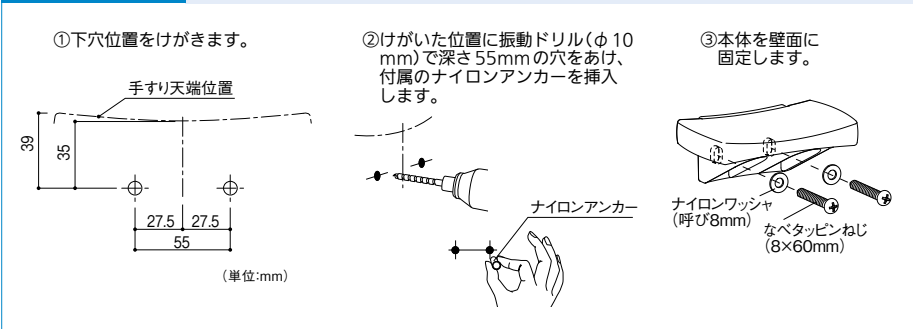

フリーレール F型ハンド

指で、手の平で。 ちょっと手を添えて安心。

- 玄関やアプローチでの姿勢保持に。
- しっかり握ったり手を置いたりしなくても、指が数本かかるだけで姿勢保持に効果があります。
- 広い天面が、意識せずとっさに出した手や指でも受けとめてくれます。
- やさしいカーブが指や手の平になじみます。

マツ六 フリーレール F型ハンド

色	商品コード	品番	価格
ステンカラー色+ベージュ	040-2985	BJ-185ST	1個 11,400円 (税抜き)
ダークブロンズ+ブラウン	040-2986	BJ-186DB	

●材質:アルミ合金・ASA樹脂 ●付属品:なべタッピンねじ8×60 2本、ナイロンワッシャ 2枚、ナイロンアンカー-MG10×50 2本

施工方法 F型ハンドの施工

室内用はこちら P.177

木製点手すり

フリーレール I型ハンド

スリムなデザインの屋外用I型ハンドです。

ブラケットはEエンドブラケットN (P.61掲載)と同じです。

- 横型としてもご利用いただけます。
- 手すり棒をカットして長さを調整できます。